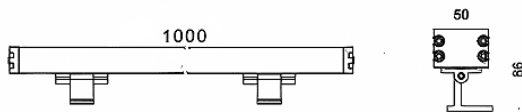

WALLLIGHT (OW3)

Code article	86.OW03.2331.02
Type de produit	Extérieur
Catégorie	Luminaires lave-murs
Famille	WALLLIGHT
Sous-famille	WALLLIGHT (OW3)

Pictograms

Dimensions

Product dimensions (mm) 50X86X1000mm

Dessin technique

Produit	
Puissance système (W)	48
Flux lumineux utile (lm)	2870
Efficacité lumineuse (lm/W)	58.79
Angle de faisceau	24°
Durée de vie	50000h L70B10
IP	66
Équipement	ON-OFF
Température de couleur (K)	3000
Uniformité chromatique (SDCM)	SDCM3
CRI	>80
IK	IK08